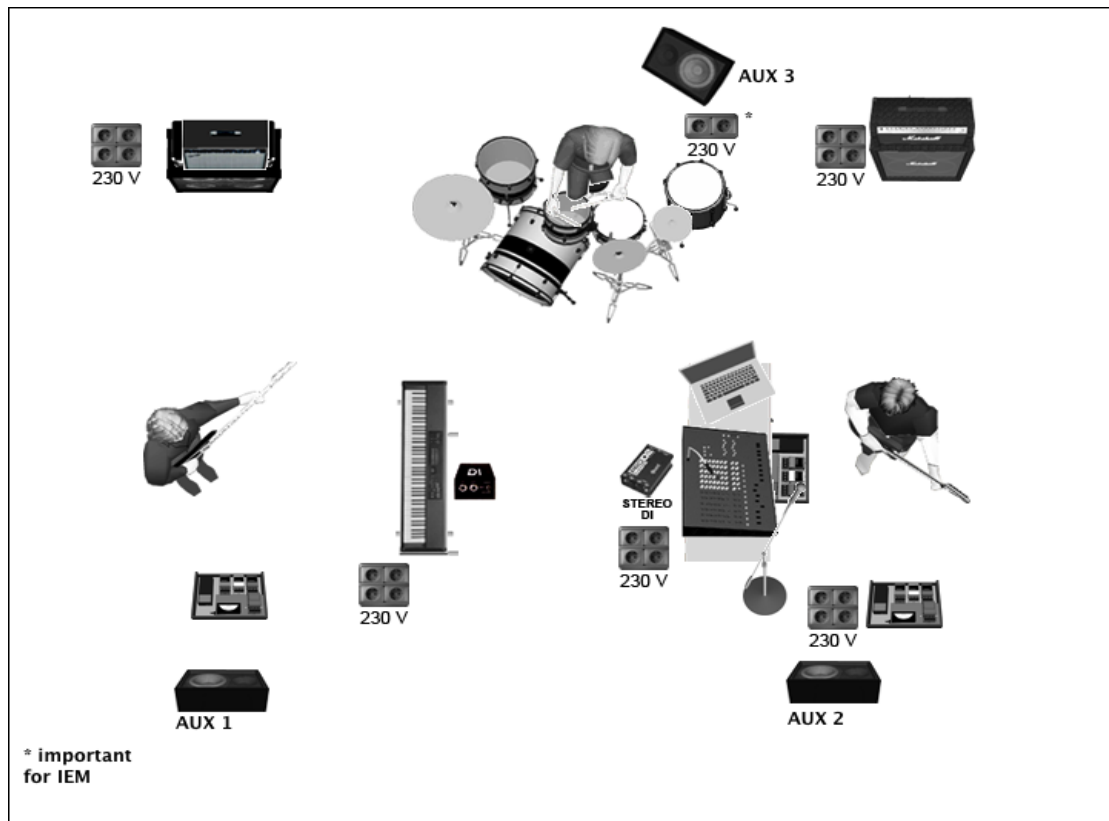

VALERIAN SWING

NIGHTS TOUR

CHANNEL	INSTRUMENT	MIC.	INSERT
1	K out	Own	Gate
2	K in	AKG C547BL / Beta91 / E901	Gate
3	Sn top	Beta98ADC / SM57/ M201TG	Comp.
4	Sn bottom	M201TG / SM57 / e504	Gate
5	Ft L	e504	Gate
6	Ft R	e504	Gate
7	Oh L	Pro37 /AKG451	
8	Oh R	Pro37 /AKG451	
9	HH	Pro37 /AKG451	
10	Bass Line	XLR Cable on front	Comp
11	Gtr L	M88 / SM57	
12	Gtr R	M88 / SM57	
13	Keys	DI BOX Radial, BSS	Comp
14	Laptop L	DI BOX Stereo Radial, BSS	Comp
15	Laptop R	DI BOX Stereo Radial, BSS	Comp

- **Sistema PA** adatto alla location (minimo 4/5000 Watt),;
- **Mixer min. 24 CH. XLR** (no mixer economici o di plastica,preferibilmente analogico con **INGRESSI INSERT:** MIDAS, ALLEN&HEAT, SOUNCRAFTecc.);
- **4 Aux Send: prefader e post EQ;**
- **FOH con EQ Grafico;**
- **6 CH di Compressione/Gate** (DBX/DRAWMER/BSS);
- **1 Multieffetto Rev/Delay con TAP Tempo;**
- **Un minimo di 45min. di SoundCheck**
- **LA PRESENZA DI UN COMBO (2x12), COME BACKLINE A DISPOSIZIONE DEL GRUPPO, IN LOCO (Fender, Marshall o simili.). IN CASO CONTRARIO CONTATTARE IL GRUPPO O IL RESPONSABILE TECNICO.**

I Valerian Swing hanno, solitamente, il loro Fonico.

No Limiter sul Sistema PA, la riuscita del nostro concerto dipende dall'impatto sonoro dei nostri strumenti.

*Questa scheda tecnica fa riferimento alla condizione ottimale di live show.