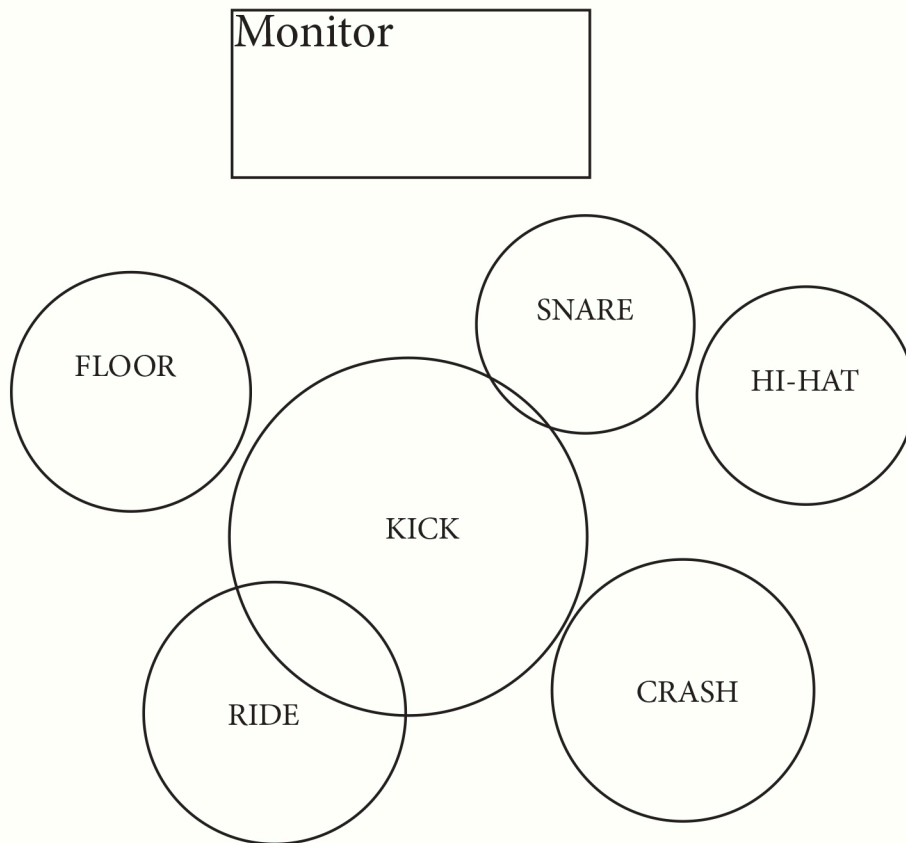

RAMI

www.facebook.com/RAMIBAND
ramiebasta@gmail.com

La band è composta da 4 elementi:

Batteria (Andrea)
Basso (Francesco) 3381668200
Chitarra e voce (Matteo)
Chitarra e voce (Giacomo)

Materiale di cui si necessita:

4 Monitor
2 Microfoni voci
2 Microfoni amplificatori chitarra
1 Microfono amplificatore basso
2 Alimentazioni per pedaliere
3 Alimentazioni per amplificatori

Amplificatore
basso

Amplificatore
chitarra 1

Amplificatore
chitarra 2

Pedali chitarra
1

Pedali chitarra
2

Microfono
Voce principale 1

Microfono
Voce principale 2

Monitor

Monitor

Monitor